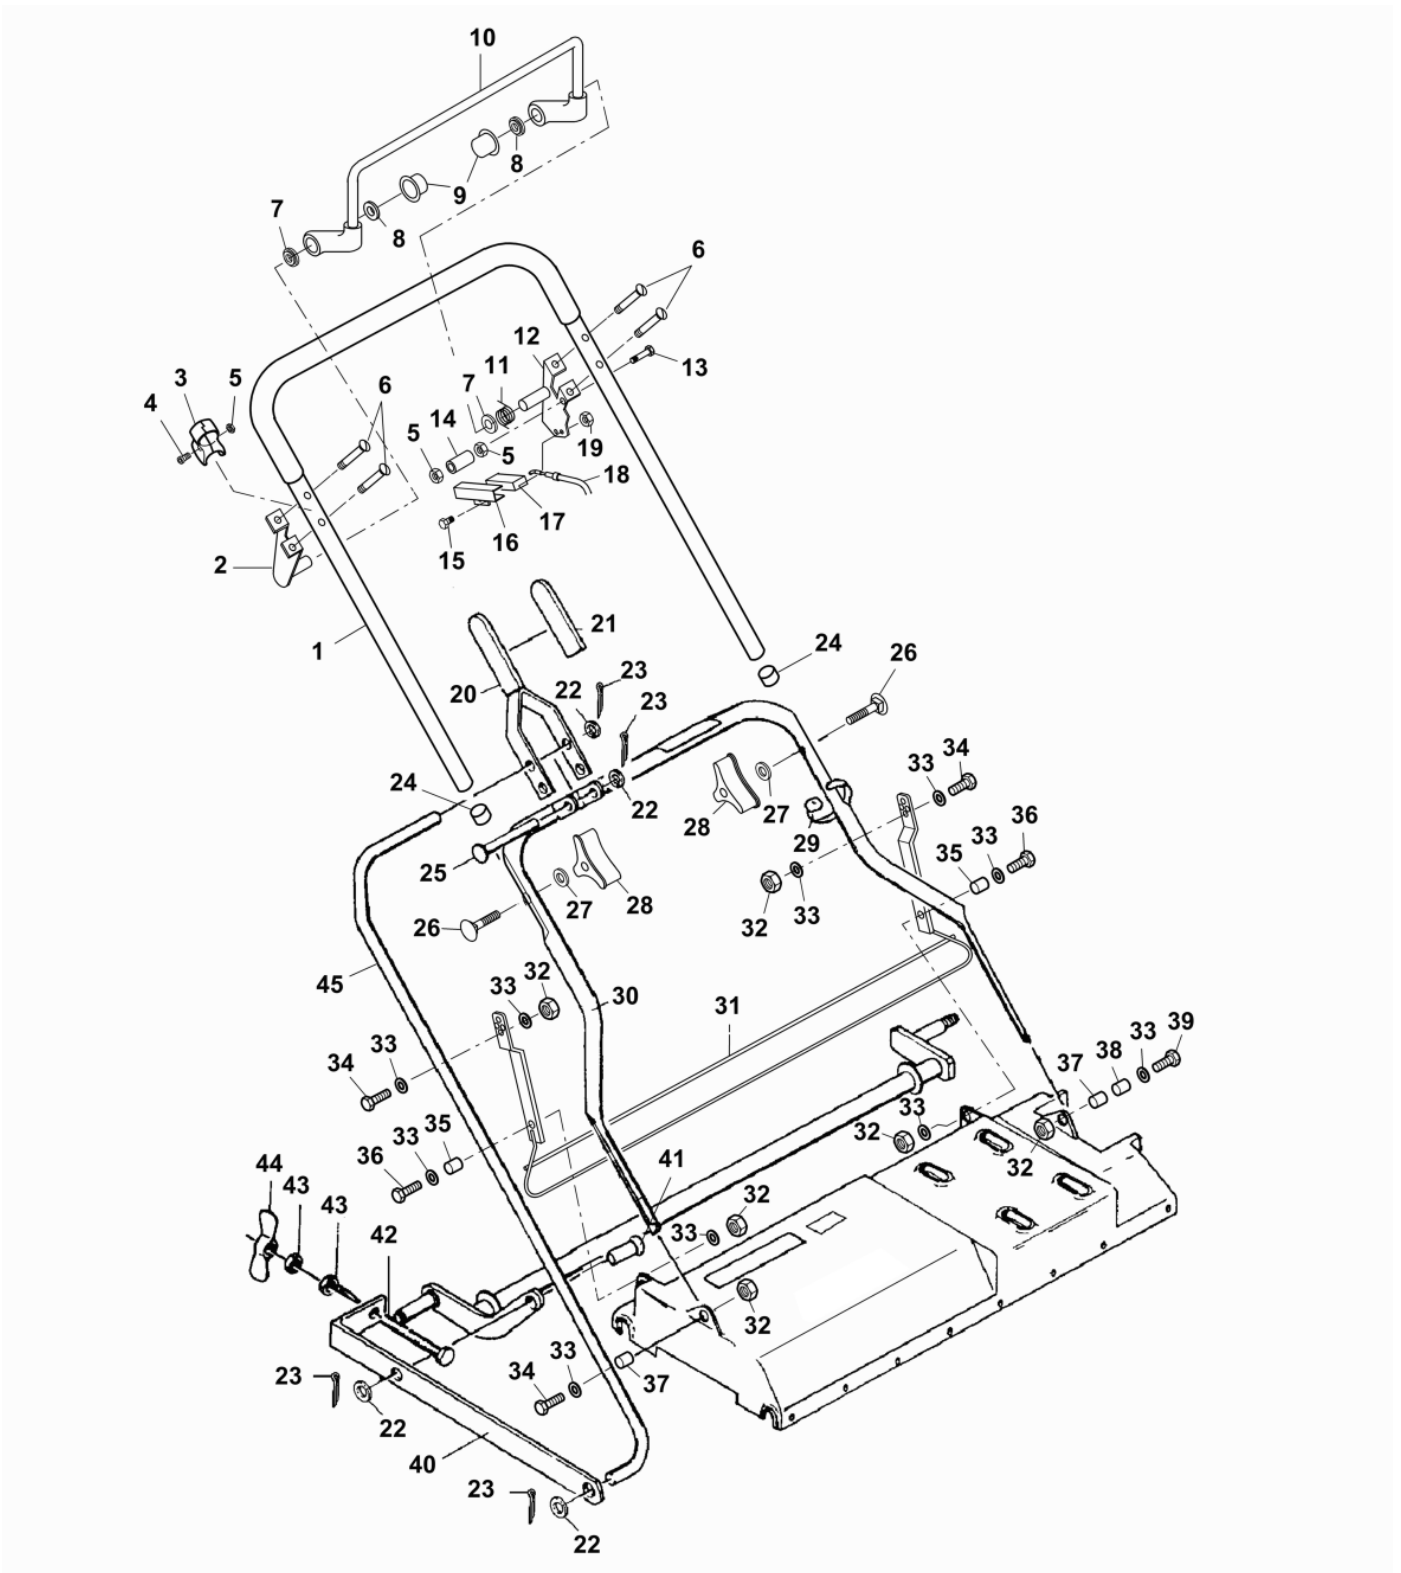

Bil d Nr.	Teilenummer	S t k .	BEZEICHNUNG	TI	Bis Modell
1	SAA36224	1	LENKSTANGE UP		
2	SA35611	1	HALTER RH		
3	SAA11367	1	FÜHRUNG		
4	19M8618	1	SCHRAUBE		
5	SA11244	3	SICHERUNGSMUTTER (A) M6		
6	SA15535	4	SCHRAUBE M6 X 30		
7	SA36138	2	SCHEIBE 10 X18 X 1		
8	SA35997	2	BÜCHSE 10 X 20 X 15		
9	SA35203	2	FEDERKLEMME D10		
10	SAA35982	1	BÜGEL (B)		
11	SA36251	1	DREHFEDER		
12	SA36252	1	HALTER LH		
13	SA15325	1	SECHSKANTSCHRAUBE M6 X 30		
14		1	STIFTSCHRAUBE D6		
15	SA15373	2	SECHSKANTSCHRAUBE M5 X 16		
16	SA36253	1	DECKEL		
17	SA35540	1	SCHALTER		
18	SA36254	1	KABELBAUM, MOTOR- (B)		
19	SA15091	2	SICHERUNGSMUTTER M5		
20	SA18817	1	HEBEL		
21	SAU10904	1	GRIFF		
22	SA15205	4	UNTERLEGSCHLEIBE A10.5		
23	SA29716	4	SPLINT 3.2 X 20		
24	SA34255	2	STOPFEN		
25	SA18818	1	BOLZEN B 10H11 X 60		
26	SAU14263	2	SCHRAUBE M8 X 50		
27	SA30444	2	SCHEIBE		
28	SA29799	2	MUTTER M8		
29	SA12505	3	KABELBINDER		
30	SAA36223	1	FÜHRUNG LOW		
31	SAA13891	1	BÜGEL		
32	SA11998	6	SICHERUNGSMUTTER (A) M8		
33	SA15203	1	UNTERLEGSCHLEIBE (A) A8.4 0		
34	SA15331	3	SECHSKANTSCHRAUBE M8 X 20		
35	SA12532	2	HÜLSE		
36	SA15332	2	SECHSKANTSCHRAUBE M8 X 25		
37	SA16725	2	UNTERLEGSCHLEIBE		
38	SAU10440	1	BÜCHSE 8.5 X 14 X 6.5		
39	SA15334	1	SECHSKANTSCHRAUBE M8 X 30		
40	SAA18804	1	VERBINDUNGSSTANGE		
41	SA18805	1	BOLZEN B 10H11 X 20		
42	SA15338	1	SECHSKANTSCHRAUBE M8 X 55		
43	SA15413	2	MUTTER M8		
44	SA15401	1	FLÜGELMUTTER M8		
45	SAU14198	1	STANGE (A) NUR IN PACKMENGEN LIEFERBAR (B) FÜR MOTORBREMSE